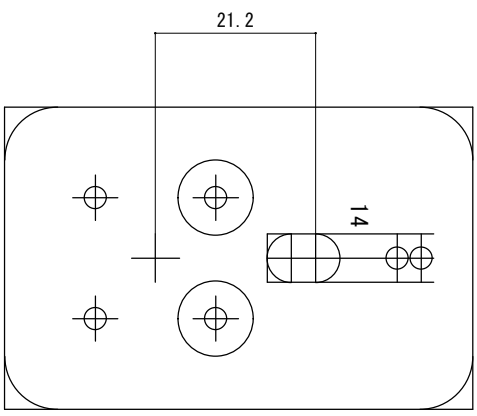

3mm厚 アルミ板

2mm厚 アルミ板

ダンパー

M3 タップ 下穴2.5mm

3mm厚 アルミ板

1x30x30mm アルミ アンゲル