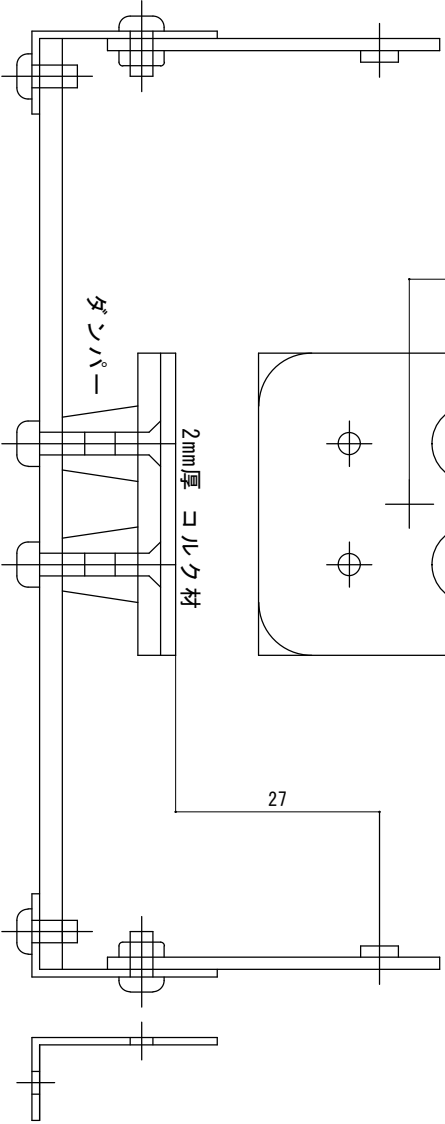

3mm厚 アルミ板

2mm厚 アルミ板

ダンパー

M3 タップ 下穴2.5mm

3mm厚 アルミ板

1x30x30mm アルミ アンゲル