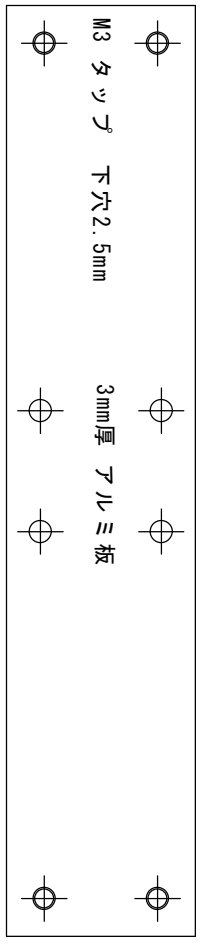

3mm厚 アルミ板

2mm厚 アルミ板

ダンパー

M3 タップ 下穴2.5mm

3mm厚 アルミ板

1x30x30mm アルミ アンゲル