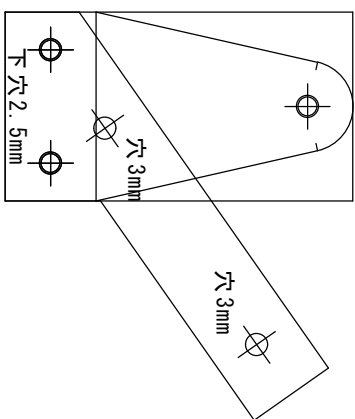

270mm

185mm

0.8x30x30mm Lアルミ アンクル

3mm x 25mm x 121.6mm アルミ板