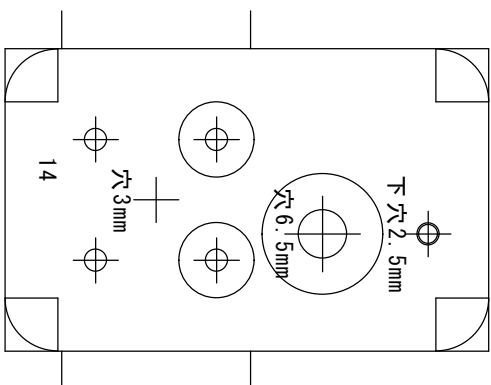

270mm

185mm

0.8x30x30mm Lアルミ アンクル

3mm x 25mm x 121.6mm アルミ板