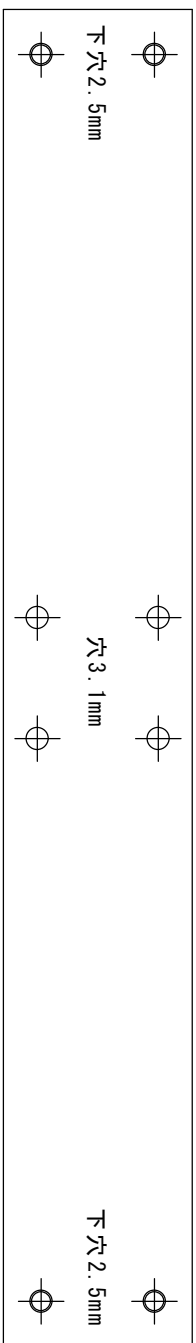

270mm

185mm

0.8x30x30mm Lアルミ アンクル

3mm x 25mm x 121.6mm アルミ板